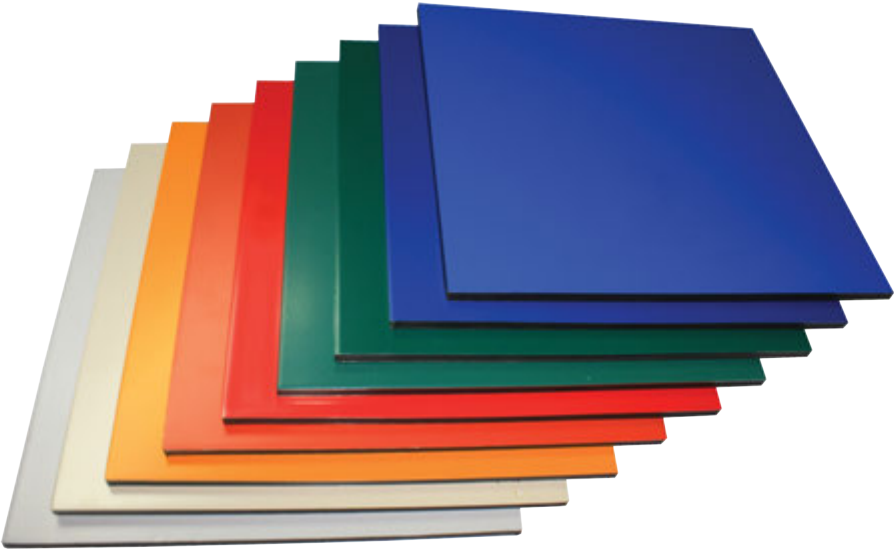

A L U M I N I U M COMPOSITE PANEL C A T A L O G U E

 Mudah Dibentuk  Mudah Pemasangan  Kuat & Tahan Lama

*Exterior Interior **Lebih Berwarna***

ALUMINIUM COMPOSITE PANEL

Produk populer pilihan desainer untuk material pelapis eksterior maupun interior bangunan dengan berbagai warna, material berdaya tahan lama dan perawatan mudah.

Ragam pilihan warna bisa memberikan fleksibilitas desain yang tinggi. Permukaan panel yang halus dan bersih memberikan tampilan estetis yang modern dan juga menarik.

SPESIFIKASI

Tipe Produk	Fungsi	Total Ketebalan	Tebal Aluminium	Lebar	Panjang
PE (Polyester)	Indoor	4 mm	0,21 mm	1220 mm	2440 mm
PVDF (Polyvinylidene Fluoride)	Outdoor	4 mm	0,30 mm	1220 mm	2440 mm

CE Attestation

ISO9001

Becker Industrial Coatings

PPG Industries

The Miracles of Science

ALUMINIUM COMPOSITE PANEL

STANDARD COLOR SERIES

 **PF-421** Silver