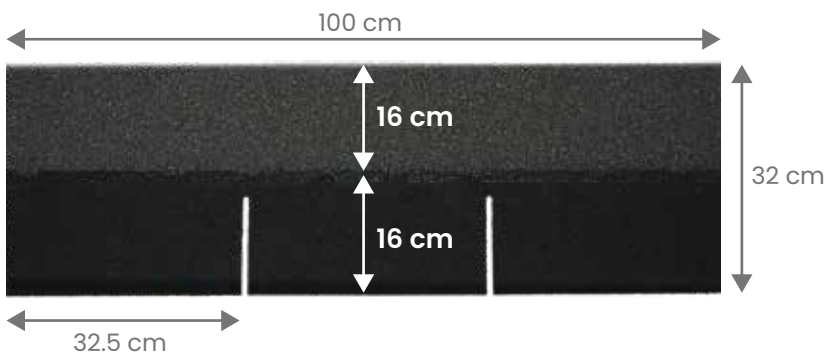

Color Chart - Single Layer (Warna Solid)

Cloud Gray

Asia Red

Charcoal Black

GNET Atap Shingles

LAMINATED SHINGLE

Spesifikasi

Tipe Motif	Ketebalan	Panjang	Lebar	Berat	Square/m ²	Wind Resistance	Jumlah (Per Bundle)
Laminated Shingle	5.2 mm (± 0.2 mm)	100 cm (± 3 mm)	32 cm (± 3 mm)	27 kg /bundle	2.32 m ² /bundle	120 kph	16 pcs/bundle

Color Chart - Laminated Shingle

Cool Grey Laminated

Ukuran

Lapisan Detail

 Pemasangan Mudah & Cepat

 Motif Variatif

 Lebih Modern

Tampil Lebih Mewah