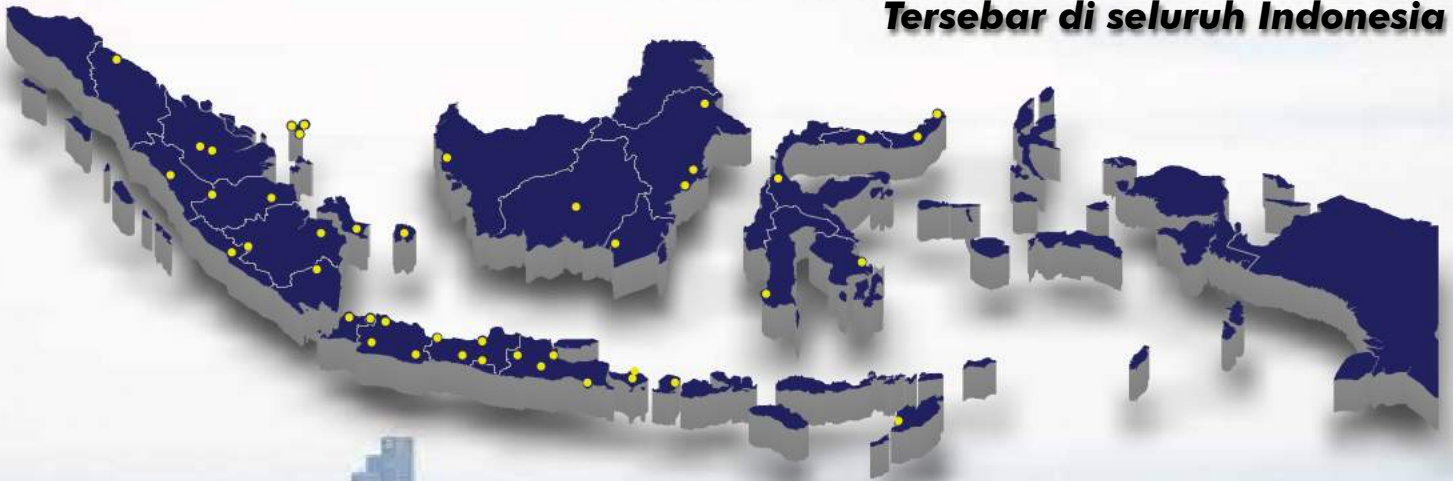

Lebih Dari **40 Titik Distribusi**
Tersebar di seluruh Indonesia

Dapatkan Produk Berkualitas Kami di Kota Anda

Jawa

- Jakarta
- Bandung
- Cirebon
- Jember
- Madiun
- Purwokerto
- Semarang
- Serang
- Tangerang
- Surabaya
- Tasik
- Tegal

Sumatera

- Bangka
- Batam
- Bengkulu
- Jambi
- Lampung
- Linggau
- Medan
- Palembang
- Tribuana Pekanbaru
- GIAS Pekanbaru
- Belitung
- Batu Aji
- Muara Bungo
- Tanjung Pinang
- Padang

Sulawesi

- Gorontalo
- Kendari
- Makassar
- Manado
- Palu
- Kotamobagu

Kalimantan

- Balikpapan
- Banjarmasin
- Berau
- Pontianak
- Samarinda
- Singkawang
- Palangkaraya

Bali Nusa

- Bali
- Lombok
- Singaraja
- Kupang

Also distribute other premium brands

jayaboard®

INDOBOARD®

JETRI