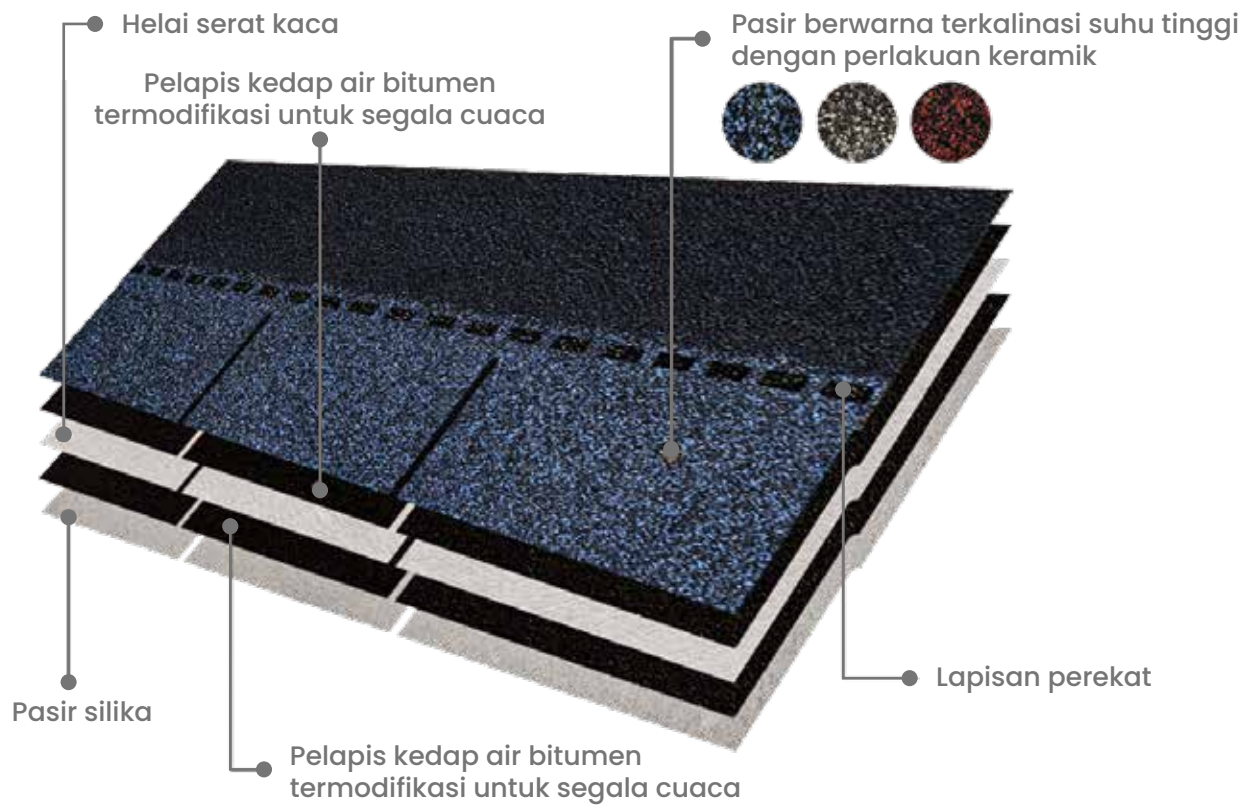

Color Chart - Single Layer (Warna Solid)

Cloud Gray

Asia Red

Charcoal Black

GNET Atap Shingles

LAMINATED SHINGLE

Spesifikasi

Tipe Motif	Ketebalan	Panjang	Lebar	Berat	Square/m ²	Wind Resistance	Jumlah (Per Bundle)
Laminated Shingle	5.2 mm (± 0.2 mm)	100 cm (± 3 mm)	32 cm (± 3 mm)	27 kg /bundle	2.32 m ² /bundle	120 kph	16 pcs/bundle

Color Chart - Laminated Shingle

Cool Grey Laminated

Ukuran

Lapisan Detail

 Pemasangan Mudah & Cepat

 Motif Variatif

 Lebih Modern

Tampil Lebih Mewah