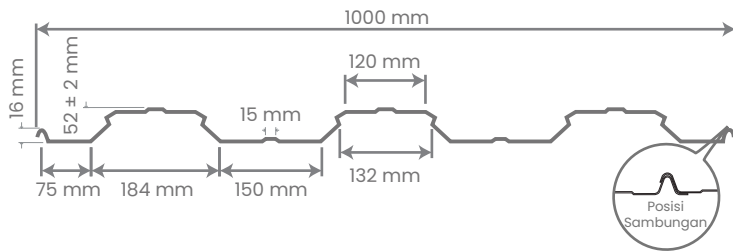

Floordeck

Spesifikasi