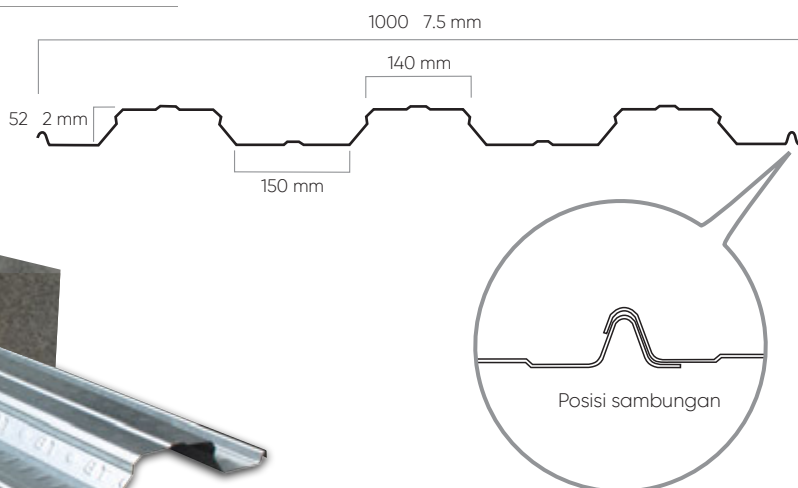

## SPESIFIKASI

|               |                       |
|---------------|-----------------------|
| Material      | Galvanize             |
| Gauge         | G-550                 |
| Kadar Zinc    | 200 gr/m <sup>2</sup> |
| Ketebalan     | 0,75 mm TCT           |
| Lebar Bahan   | 1219 mm               |
| Lebar Efektif | 1000 mm               |