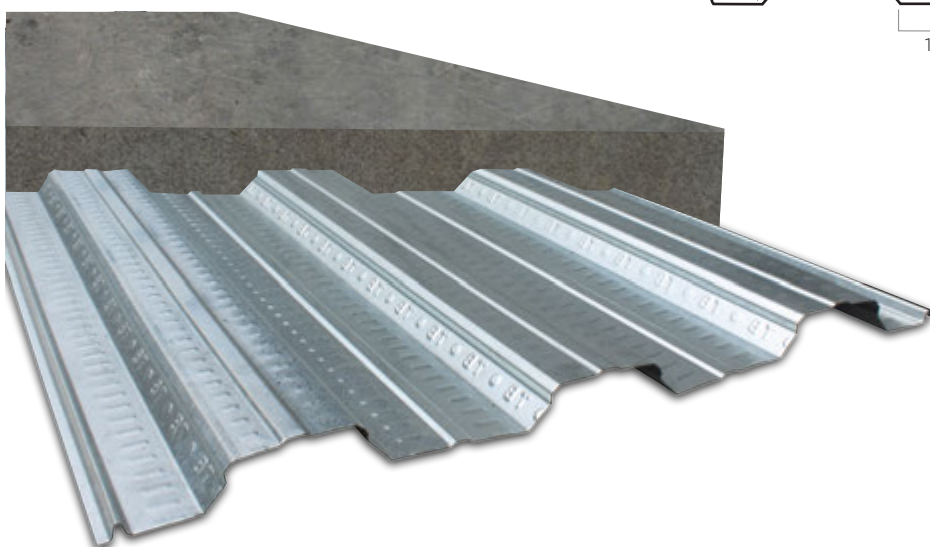

FLOOR DECK

Floordeck atau sering disebut sebagai bondek merupakan material bahan bangunan yang digunakan sebagai alat pelapis terakhir lantai yang berbentuk lembaran. Terbuat dari bahan metal galvanize bermutu tinggi, menjadikan semua pekerjaan pengecoran menjadi lebih cepat selesai, praktis dan juga dapat menghemat biaya pengerjaan. Cocok untuk menggantikan triplek atau papan kayu karena lebih kokoh dan tahan lama.

SPESIFIKASI

Material	Galvanize
Gauge	G-550
Kadar Zinc	200 gr/m²
Ketebalan	0,75 mm TCT
Lebar Bahan	1219 mm
Lebar Efektif	1000 mm