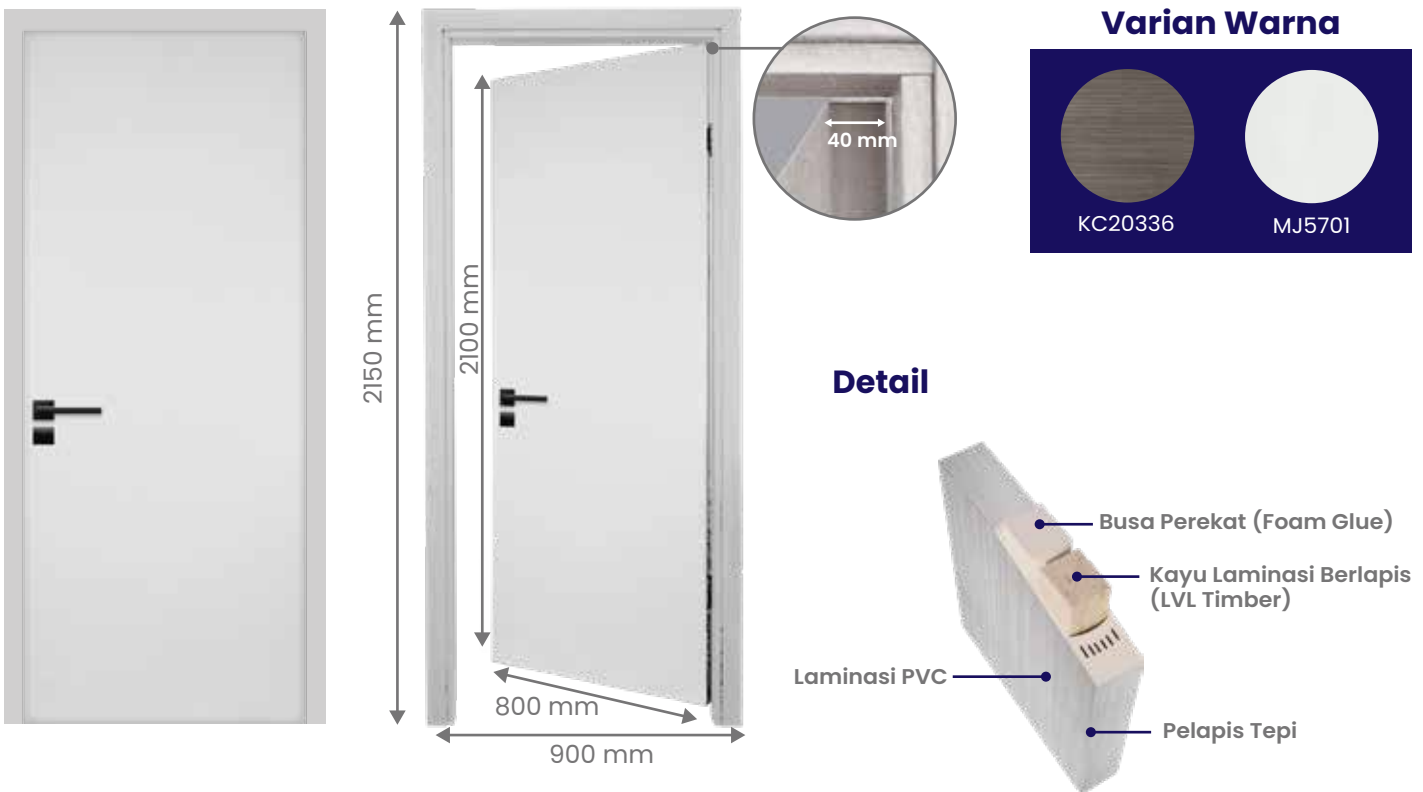

WPC DOOR SET

C A T A L O G U E

Tahan Rambatan Api

Instalasi Mudah

Minim Menyerap Air (0,58%)

*Timeless **Beauty***

gnet WPC DOOR SET

GNET WPC Door Set memberikan sentuhan estetika modern pada hunian Anda. Memiliki tingkat penyerapan air hanya 0,58%, produk ini tahan terhadap kelembaban dan tidak mudah rusak. Dengan beragam pilihan warna, GNET WPC Door Set mudah dipadukan dengan berbagai konsep hunian Anda.

- ▶ **KM-244B**
- ▶ **KM-209**
- ▶ **KM-267X5**
- ▶ **KM-266X5**
- ▶ **KM-243B**
- ▶ **KM-272X5**
- ▶ **KM-203Q**

KM-244B

Spesifikasi

Tipe	Ukuran Ketebalan Kusen	Ukuran Kusen		Ukuran Pintu		Ketebalan Daun Pintu	Ketebalan WPC	Bobot
		Lebar	Tinggi	Lebar	Tinggi			
KM-244B	100 - 120 mm	900 mm	2.150 mm	800 mm	2.100 mm	40 mm	6 mm	40 kg
	120 - 140 mm							

Tersedia Dalam Satu Paket Produk GNET WPC Door Set

Gagang Pintu (Handle) Kws015	Engsel Kwhy11	Kunci Pintu (Lockset)	Sekrup	Backboard	Rubber Seal
Kusen Samping (Side Jambs) 2 Pcs (1 Pasang)	Architrave (Lis Kusen Atas) 2 Pcs (1 Pasang)	Kusen Atas (Head Jambs) 1 Pcs	Architrave (Lis Kusen Samping) 4 Pcs (2 Pasang)		

KM-209

Spesifikasi

Tipe	Ukuran Ketebalan Kusen	Ukuran Kusen		Ukuran Pintu		Ketebalan Daun Pintu	Ketebalan WPC	Bobot
		Lebar	Tinggi	Lebar	Tinggi			
KM-209	100 - 120 mm	900 mm	2.150 mm	800 mm	2.100 mm	40 mm	6 mm	40 kg
	120 - 140 mm							