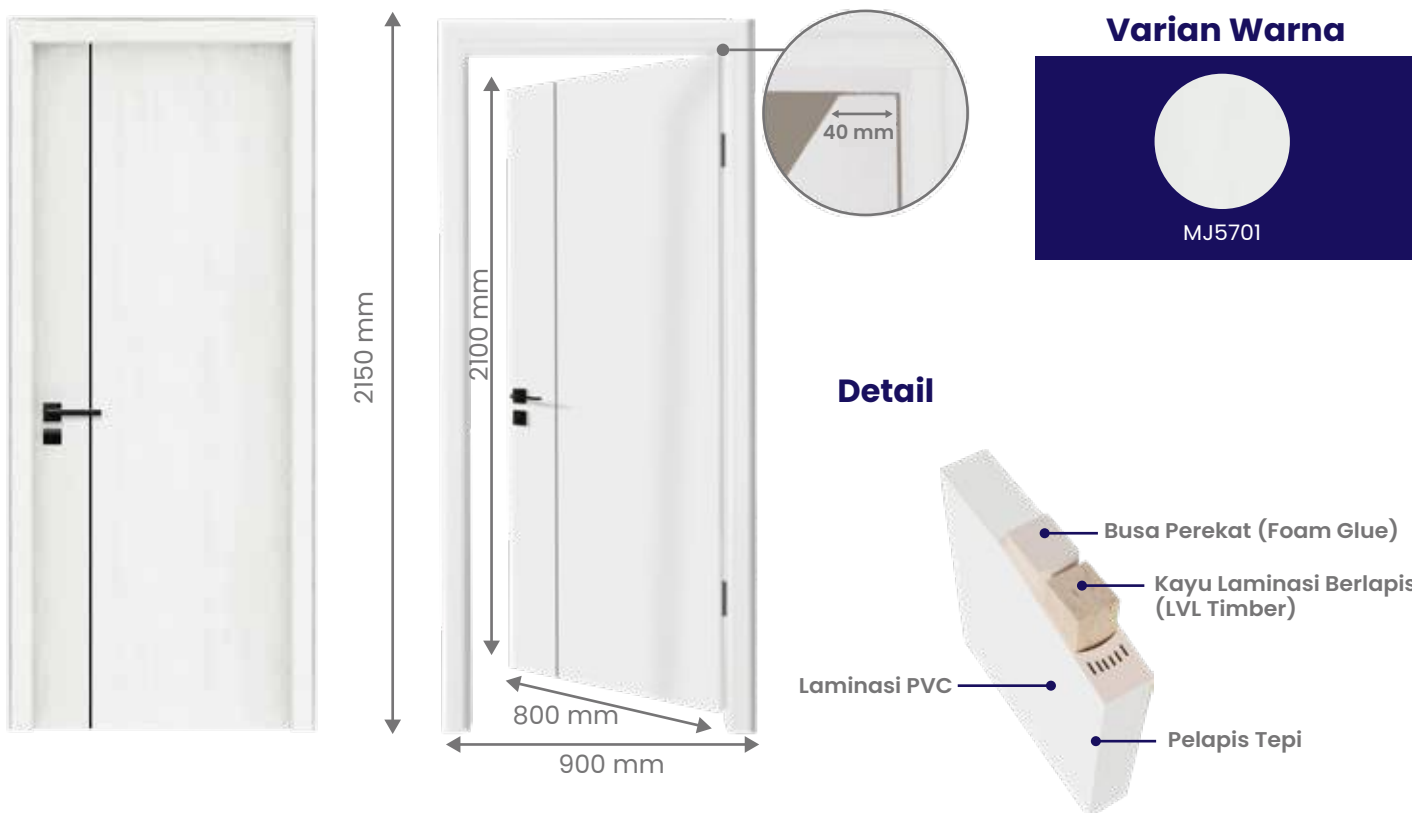

KM-203Q

Spesifikasi

Tipe	Ukuran Ketebalan Kusen	Ukuran Kusen		Ukuran Pintu		Ketebalan Daun Pintu	Ketebalan WPC	Bobot
		Lebar	Tinggi	Lebar	Tinggi			
KM-203Q	100 - 120 mm	900 mm	2.150 mm	800 mm	2.100 mm	40 mm	6 mm	40 kg
	120 - 140 mm							

Tersedia Dalam Satu Paket Produk GNET WPC Door Set

 Gagang Pintu (Handle) Kws015	 Engsel Kwhy11	 Kunci Pintu (Lockset)	 Sekrup	 Backboard	 Rubber Seal
 Kusen Samping (Side Jambs) 2 Pcs (1 Pasang)	 Architrave (Lis Kusen Atas) 2 Pcs (1 Pasang)	 Kusen Atas (Head Jambs) 1 Pcs	 Architrave (Lis Kusen Samping) 4 Pcs (2 Pasang)