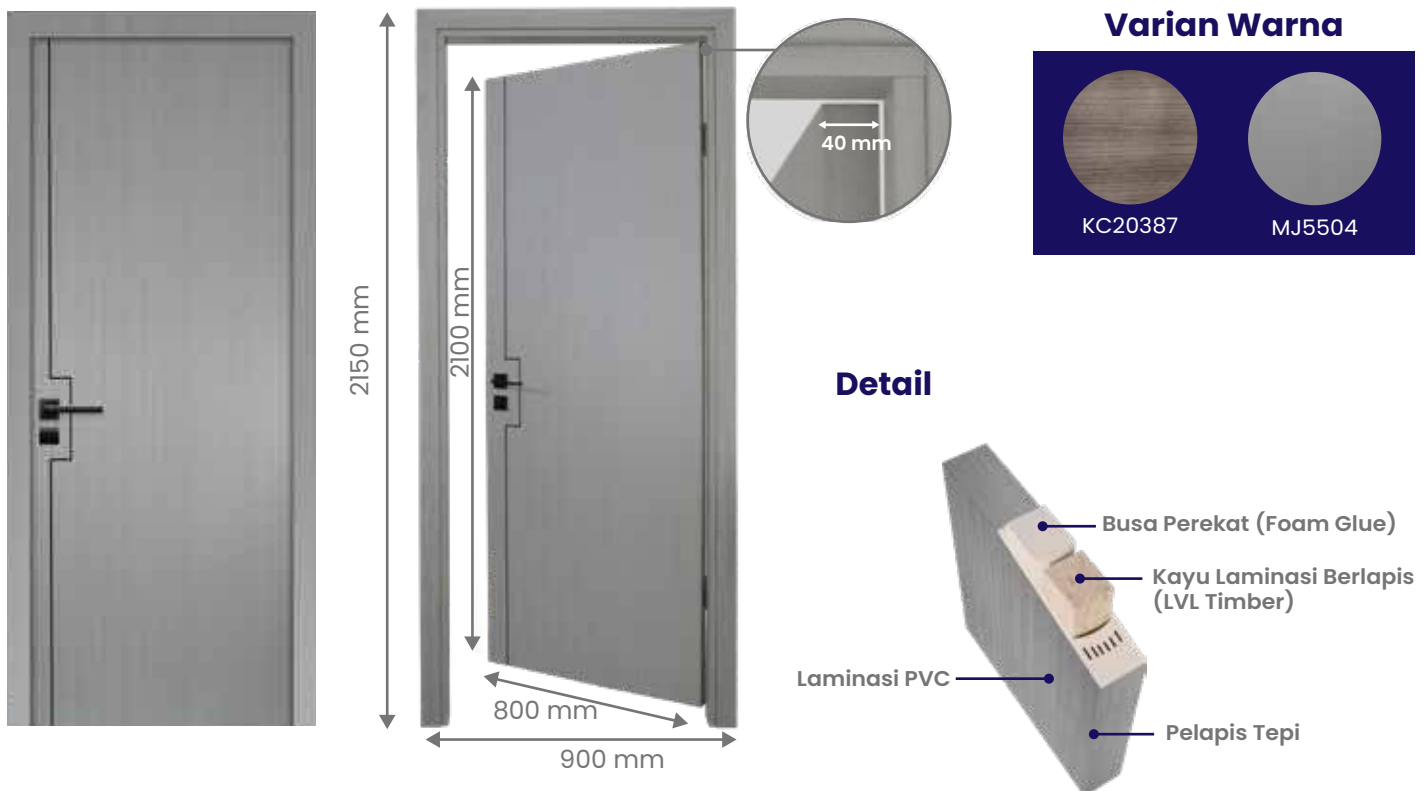

KM-267X5

Spesifikasi

Tipe	Ukuran Ketebalan Kusen	Ukuran Kusen		Ukuran Pintu		Ketebalan Daun Pintu	Ketebalan WPC	Bobot
		Lebar	Tinggi	Lebar	Tinggi			
KM-267x5	100 - 120 mm	900 mm	2.150 mm	800 mm	2.100 mm	40 mm	6 mm	40 kg
	120 - 140 mm							

Tersedia Dalam Satu Paket Produk GNET WPC Door Set

 Gagang Pintu (Handle) Kws015	 Engsel Kwhy11	 Kunci Pintu (Lockset)	 Sekrup	 Backboard	 Rubber Seal
 Kusen Samping (Side Jambs) 2 Pcs (1 Pasang)	 Architrave (Lis Kusen Atas) 2 Pcs (1 Pasang)	 Kusen Atas (Head Jambs) 1 Pcs	 Architrave (Lis Kusen Samping) 4 Pcs (2 Pasang)