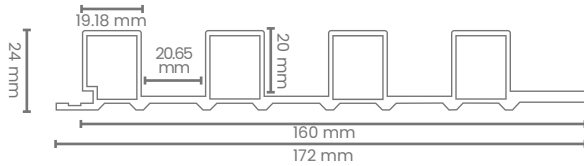

## Spesifikasi

Tipe	Aplikasi	Material	Finishing	Dimensi (PxLxT)	Lebar Keseluruhan	Jumlah Rongga	Isi per Box	Luas Area per Box	Berat per Panel
Bulat	Interior	WPC with PVC Film	Matte & Texture	3000x150x14 mm	162 mm	6 pcs	10 Panel	4.8m <sup>2</sup>	3.7 kg

## Spesifikasi

Tipe	Aplikasi	Material	Finishing	Dimensi (PxLxT)	Lebar Keseluruhan	Jumlah Rongga	Isi per Box	Luas Area per Box	Berat per Panel
Kotak	Interior	WPC with PVC Film	Matte & Texture	3000x160x24 mm	172 mm	4 pcs	10 Panel	4.8m <sup>2</sup>	3.8 kg