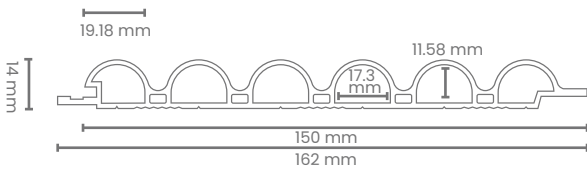

BULAT

Spesifikasi

Tipe	Aplikasi	Material	Finishing	Dimensi (PxLxT)	Lebar Keseluruhan	Jumlah Rongga	Isi per Box	Luas Area per Box	Berat per Panel
Bulat	Interior	WPC with PVC Film	Matte & Texture	3000x150x14 mm	162 mm	6 pcs	10 Panel	4.8m²	3.7 kg

Bulat