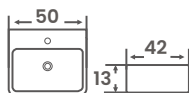

LAVATORY

Dibuat menggunakan teknologi glasir pada lapisan keramik sehingga lebih halus dan mudah dibersihkan. Proses produksi yang berkualitas membuat produk kuat dan tidak mudah retak.

SPESIFIKASI PRODUK

Material	Tipe	Warna	Instalasi	Ukuran		
				Diameter Panjang	Diameter Lebar	Diameter Tinggi
Ceramic	1274	White	Above Counter	42 cm	42 cm	13 cm
			Wall-Hung	42 cm	42 cm	13 cm
	1275	White	Above Counter	50 cm	42 cm	13 cm
	1437	White	Above Counter	50,5 cm	40 cm	13,5 cm
	1282	Matt Black	Above Counter	38,5 cm	38,5 cm	14 cm
1517	Matt Black	Above Counter	62 cm	42 cm	14 cm	

GAMBAR TEKNIS DAN FOTO PRODUK

1275

*Ukuran satuan dalam centimeter (cm)