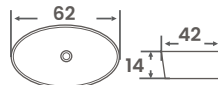

SPESIFIKASI PRODUK

Material	Tipe	Warna	Instalasi	Ukuran		
				Diameter Panjang	Diameter Lebar	Diameter Tinggi
Ceramic	1274	White	Above Counter	42 cm	42 cm	13 cm
			Wall-Hung	42 cm	42 cm	13 cm
	1275	White	Above Counter	50 cm	42 cm	13 cm
	1437	White	Above Counter	50,5 cm	40 cm	13,5 cm
	1282	Matt Black	Above Counter	38,5 cm	38,5 cm	14 cm
1517	Matt Black	Above Counter	62 cm	42 cm	14 cm	

GAMBAR TEKNIS DAN FOTO PRODUK

1274

1275

1437

1282

1517

*Ukuran satuan dalam centimeter (cm)

Lebih Dari **40 Titik Distribusi**
Tersebar di seluruh Indonesia