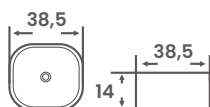

SPESIFIKASI PRODUK

Material	Tipe	Warna	Instalasi	Ukuran		
				Diameter Panjang	Diameter Lebar	Diameter Tinggi
Ceramic	1274	White	Above Counter	42 cm	42 cm	13 cm
			Wall-Hung	42 cm	42 cm	13 cm
	1275	White	Above Counter	50 cm	42 cm	13 cm
	1437	White	Above Counter	50,5 cm	40 cm	13,5 cm
	1282	Matt Black	Above Counter	38,5 cm	38,5 cm	14 cm
1517	Matt Black	Above Counter	62 cm	42 cm	14 cm	

GAMBAR TEKNIS DAN FOTO PRODUK

1274

1275

1437

1282

1517

*Ukuran satuan dalam centimeter (cm)

Lebih Dari **40 Titik Distribusi**
Tersebar di seluruh Indonesia