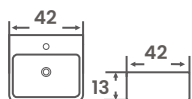

LAVATORY

Dibuat menggunakan teknologi glasir pada lapisan keramik sehingga lebih halus dan mudah dibersihkan. Proses produksi yang berkualitas membuat produk kuat dan tidak mudah retak.

SPESIFIKASI PRODUK

Material	Tipe	Warna	Instalasi	Ukuran		
				Diameter Panjang	Diameter Lebar	Diameter Tinggi
Ceramic	1274	White	Above Counter	42 cm	42 cm	13 cm
			Wall-Hung	42 cm	42 cm	13 cm
	1275	White	Above Counter	50 cm	42 cm	13 cm
	1437	White	Above Counter	50,5 cm	40 cm	13,5 cm
	1282	Matt Black	Above Counter	38,5 cm	38,5 cm	14 cm
1517	Matt Black	Above Counter	62 cm	42 cm	14 cm	

GAMBAR TEKNIS DAN FOTO PRODUK

1274