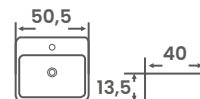

SPESIFIKASI PRODUK

Material	Tipe	Warna	Instalasi	Ukuran		
				Diameter Panjang	Diameter Lebar	Diameter Tinggi
Ceramic	1274	White	Above Counter	42 cm	42 cm	13 cm
			Wall-Hung	42 cm	42 cm	13 cm
	1275	White	Above Counter	50 cm	42 cm	13 cm
	1437	White	Above Counter	50,5 cm	40 cm	13,5 cm
	1282	Matt Black	Above Counter	38,5 cm	38,5 cm	14 cm
1517	Matt Black	Above Counter	62 cm	42 cm	14 cm	

GAMBAR TEKNIS DAN FOTO PRODUK

1274

1275

1437

1282

1517

*Ukuran satuan dalam centimeter (cm)

Lebih Dari **40 Titik Distribusi**
Tersebar di seluruh Indonesia