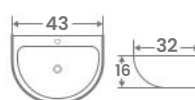

### Spesifikasi

Material	Tipe	Warna	Instalasi	Ukuran			
				Panjang	Lebar	Tinggi	Kedalaman
Ceramic + Nano Glazed Technology	WH 1274	White	Wall-Hung	42 cm	42 cm	13 cm	9 cm
	WH 1275	White	Wall-Hung	50 cm	42 cm	13 cm	9 cm
	WH B6006	White	Wall-Hung	46 cm	52 cm	38 cm	12 cm
	WH B106	White	Wall-Hung	32.5 cm	41 cm	16 cm	11 cm
	WH B81	White	Wall-Hung	32 cm	43 cm	16 cm	10.5 cm
	WH B228	White	Wall-Hung	41.5 cm	45 cm	34.5 cm	12.5 cm

WH 1274

WH 1275

WH B6006

WH B106

WH B81

WH B228

\*) Ukuran satuan dalam centimeter (cm)

\*\*\*) Tidak termasuk faucet & pop up waste