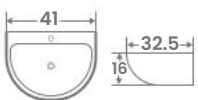

### Spesifikasi

Material	Tipe	Warna	Instalasi	Ukuran			
				Panjang	Lebar	Tinggi	Kedalaman
Ceramic + Nano Glazed Technology	WH 1274	White	Wall-Hung	42 cm	42 cm	13 cm	9 cm
	WH 1275	White	Wall-Hung	50 cm	42 cm	13 cm	9 cm
	WH B6006	White	Wall-Hung	46 cm	52 cm	38 cm	12 cm
	WH B106	White	Wall-Hung	32.5 cm	41 cm	16 cm	11 cm
	WH B81	White	Wall-Hung	32 cm	43 cm	16 cm	10.5 cm
	WH B228	White	Wall-Hung	41.5 cm	45 cm	34.5 cm	12.5 cm

WH 1274

WH 1275

WH B6006

WH B106

WH B81

WH B228

\*) Ukuran satuan dalam centimeter (cm)

\*\*\*) Tidak termasuk faucet & pop up waste