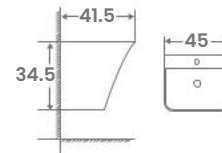

### Spesifikasi

Material	Tipe	Warna	Instalasi	Ukuran			
				Panjang	Lebar	Tinggi	Kedalaman
Ceramic + Nano Glazed Technology	WH 1274	White	Wall-Hung	42 cm	42 cm	13 cm	9 cm
	WH 1275	White	Wall-Hung	50 cm	42 cm	13 cm	9 cm
	WH B6006	White	Wall-Hung	46 cm	52 cm	38 cm	12 cm
	WH B106	White	Wall-Hung	32.5 cm	41 cm	16 cm	11 cm
	WH B81	White	Wall-Hung	32 cm	43 cm	16 cm	10.5 cm
	WH B228	White	Wall-Hung	41.5 cm	45 cm	34.5 cm	12.5 cm

WH 1274

WH 1275

WH B6006

WH B106

WH B81

WH B228

\*) Ukuran satuan dalam centimeter (cm)

\*\*\*) Tidak termasuk faucet & pop up waste