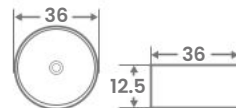

### Spesifikasi

Material	Tipe	Warna	Instalasi	Ukuran			
				Panjang	Lebar	Tinggi	Kedalaman
Ceramic + Nano Glazed Technology	AC 1274	White	Above Counter	42 cm	42 cm	13 cm	9 cm
	AC 1275	White	Above Counter	50 cm	42 cm	13 cm	9 cm
	AC 1437	White	Above Counter	50.5 cm	40 cm	13.5 cm	10.5 cm
	AC 1282	Matt Black	Above Counter	38.5 cm	38.5 cm	14 cm	11.5 cm
	AC 1517	Matt Black	Above Counter	62 cm	42 cm	14 cm	10.5 cm
	1523 YG	Matt Grey	Above Counter	36 cm	36 cm	12.5 cm	10 cm
	1277 LSYA	Matt Black	Above Counter	36 cm	36 cm	12 cm	10 cm

AC 1274

AC 1275

AC 1437

AC 1282

AC 1517

1523 YG

\*) Ukuran satuan dalam centimeter (cm)

\*\*) Tidak termasuk faucet & pop up waste