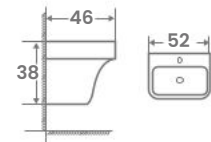

### Spesifikasi

Material	Tipe	Warna	Instalasi	Ukuran			
				Panjang	Lebar	Tinggi	Kedalaman
Ceramic + Nano Glazed Technology	WH 1274	White	Wall-Hung	42 cm	42 cm	13 cm	9 cm
	WH 1275	White	Wall-Hung	50 cm	42 cm	13 cm	9 cm
	WH B6006	White	Wall-Hung	46 cm	52 cm	38 cm	12 cm
	WH B106	White	Wall-Hung	32.5 cm	41 cm	16 cm	11 cm
	WH B81	White	Wall-Hung	32 cm	43 cm	16 cm	10.5 cm
	WH B228	White	Wall-Hung	41.5 cm	45 cm	34.5 cm	12.5 cm

WH 1274

WH 1275

WH B6006

WH B106

WH B81

WH B228

\*) Ukuran satuan dalam centimeter (cm)

\*\*\*) Tidak termasuk faucet & pop up waste