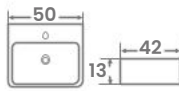

Virgen Lavatory

Wall Hung

Spesifikasi

Material	Tipe	Warna	Instalasi	Ukuran			
				Panjang	Lebar	Tinggi	Kedalaman
Ceramic + Nano Glazed Technology	WH 1274	White	Wall-Hung	42 cm	42 cm	13 cm	9 cm
	WH 1275	White	Wall-Hung	50 cm	42 cm	13 cm	9 cm
	WH B6006	White	Wall-Hung	46 cm	52 cm	38 cm	12 cm
	WH B106	White	Wall-Hung	32.5 cm	41 cm	16 cm	11 cm
	WH B81	White	Wall-Hung	32 cm	43 cm	16 cm	10.5 cm
	WH B228	White	Wall-Hung	41.5 cm	45 cm	34.5 cm	12.5 cm

WH 1275

*) Ukuran satuan dalam centimeter (cm)

***) Tidak termasuk faucet & pop up waste

Tidak Mudah Retak
Mudah Dibersihkan
Desain Slim & Elegan

Beauty in Comfort

Virgen Lavatory by gnet (WH B106)