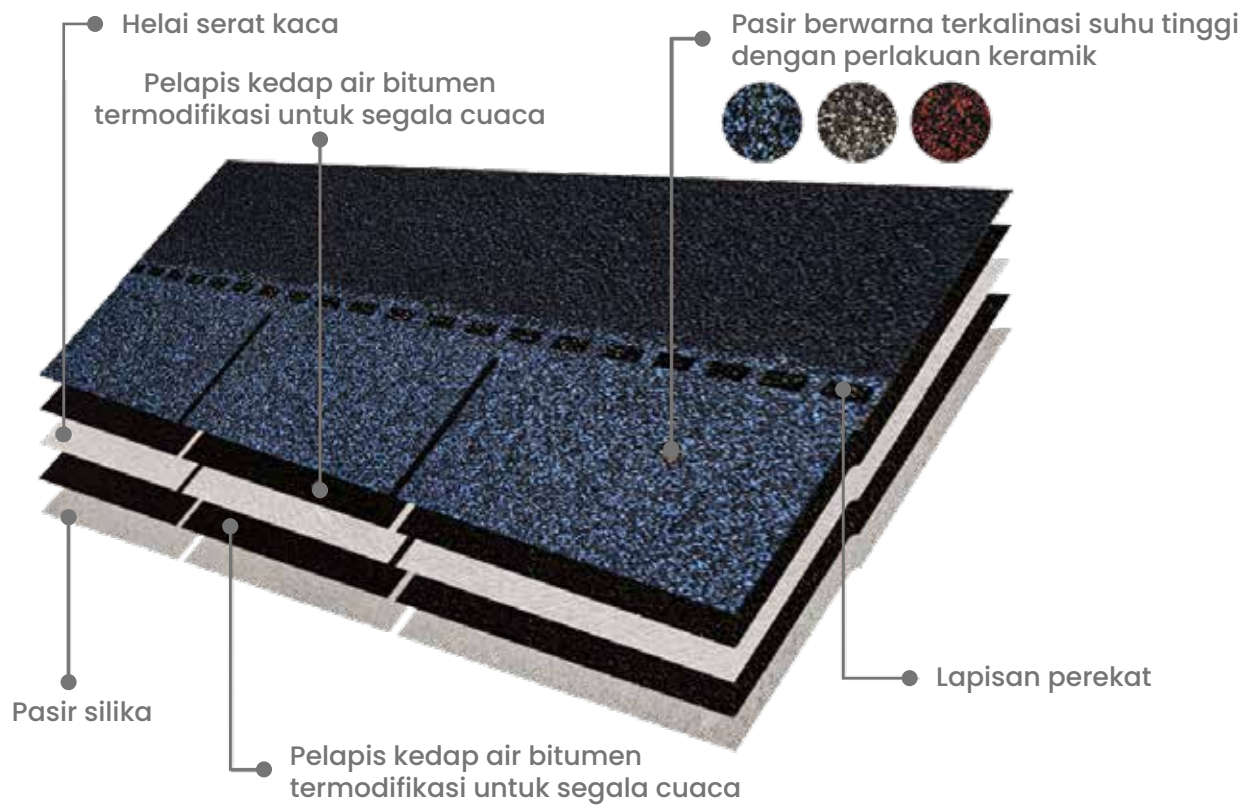

Color Chart - Single Layer (Warna Solid)

Cloud Gray

Asia Red

Charcoal Black

GNET Atap Shingles

LAMINATED SHINGLE

Spesifikasi

Tipe Motif	Ketebalan	Panjang	Lebar	Berat	Square/m ²	Wind Resistance	Jumlah (Per Bundle)
Laminated Shingle	5.2 mm (± 0.2 mm)	100 cm (± 3 mm)	32 cm (± 3 mm)	27 kg /bundle	2.32 m ² /bundle	120 kph	16 pcs/bundle

Color Chart - Laminated Shingle

Cool Grey Laminated

Ukuran

Lapisan Detail

 Pemasangan Mudah & Cepat

 Motif Variatif

 Lebih Modern

Tampil Lebih Mewah