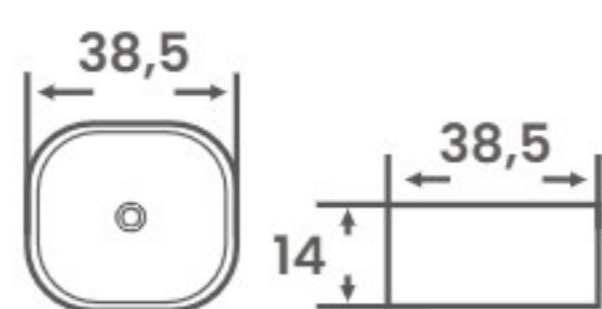

## SPESIFIKASI PRODUK

Material	Tipe	Warna	Instalasi	Ukuran		
				Diameter Panjang	Diameter Lebar	Diameter Tinggi
Ceramic	1274	White	Above Counter	42 cm	42 cm	13 cm
			Wall-Hung	42 cm	42 cm	13 cm
	1275	White	Above Counter	50 cm	42 cm	13 cm
	1437	White	Above Counter	50,5 cm	40 cm	13,5 cm
	1282	Matt Black	Above Counter	38,5 cm	38,5 cm	14 cm
1517	Matt Black	Above Counter	62 cm	42 cm	14 cm	

## GAMBAR TEKNIS DAN FOTO PRODUK

**AC / WH 1274**

**AC 1275**

**AC 1437**

**AC 1282**

**AC 1517**

\*Ukuran satuan dalam centimeter (cm)

Lebih Dari **40 Titik Distribusi**  
Tersebar di seluruh Indonesia