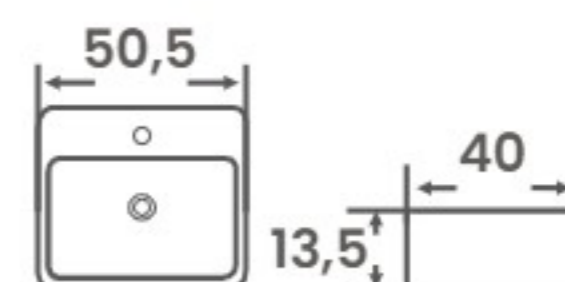

## SPESIFIKASI PRODUK

Material	Tipe	Warna	Instalasi	Ukuran		
				Diameter Panjang	Diameter Lebar	Diameter Tinggi
Ceramic	1274	White	Above Counter	42 cm	42 cm	13 cm
			Wall-Hung	42 cm	42 cm	13 cm
	1275	White	Above Counter	50 cm	42 cm	13 cm
	1437	White	Above Counter	50,5 cm	40 cm	13,5 cm
	1282	Matt Black	Above Counter	38,5 cm	38,5 cm	14 cm
1517	Matt Black	Above Counter	62 cm	42 cm	14 cm	

## GAMBAR TEKNIS DAN FOTO PRODUK

**AC / WH 1274**

**AC 1275**

**AC 1437**

**AC 1282**

**AC 1517**

\*Ukuran satuan dalam centimeter (cm)

Lebih Dari **40 Titik Distribusi**  
Tersebar di seluruh Indonesia