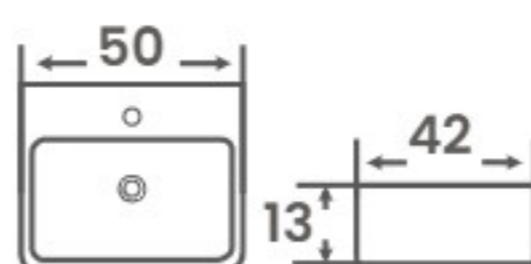

LAVATORY

Dibuat menggunakan teknologi glasir pada lapisan keramik sehingga lebih halus dan mudah dibersihkan. Proses produksi yang berkualitas membuat produk kuat dan tidak mudah retak.

SPESIFIKASI PRODUK

Material	Tipe	Warna	Instalasi	Ukuran		
				Diameter Panjang	Diameter Lebar	Diameter Tinggi
Ceramic	1274	White	Above Counter	42 cm	42 cm	13 cm
			Wall-Hung	42 cm	42 cm	13 cm
	1275	White	Above Counter	50 cm	42 cm	13 cm
	1437	White	Above Counter	50,5 cm	40 cm	13,5 cm
	1282	Matt Black	Above Counter	38,5 cm	38,5 cm	14 cm
1517	Matt Black	Above Counter	62 cm	42 cm	14 cm	

GAMBAR TEKNIS DAN FOTO PRODUK

AC 1275

*Ukuran satuan dalam centimeter (cm)