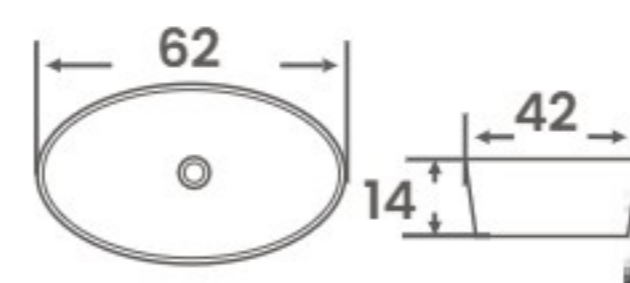

## SPESIFIKASI PRODUK

Material	Tipe	Warna	Instalasi	Ukuran		
				Diameter Panjang	Diameter Lebar	Diameter Tinggi
Ceramic	1274	White	Above Counter	42 cm	42 cm	13 cm
			Wall-Hung	42 cm	42 cm	13 cm
	1275	White	Above Counter	50 cm	42 cm	13 cm
	1437	White	Above Counter	50,5 cm	40 cm	13,5 cm
	1282	Matt Black	Above Counter	38,5 cm	38,5 cm	14 cm
1517	Matt Black	Above Counter	62 cm	42 cm	14 cm	

## GAMBAR TEKNIS DAN FOTO PRODUK

**AC / WH 1274**

**AC 1275**

**AC 1437**

**AC 1282**

**AC 1517**

\*Ukuran satuan dalam centimeter (cm)

Lebih Dari **40 Titik Distribusi**  
Tersebar di seluruh Indonesia