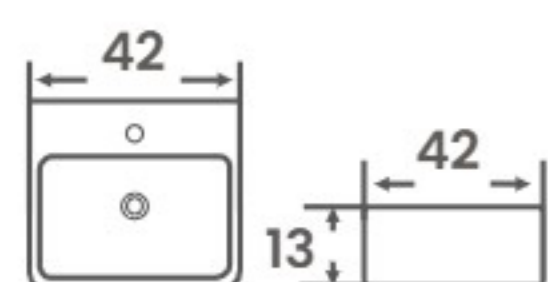

LAVATORY

Dibuat menggunakan teknologi glasir pada lapisan keramik sehingga lebih halus dan mudah dibersihkan. Proses produksi yang berkualitas membuat produk kuat dan tidak mudah retak.

SPESIFIKASI PRODUK

Material	Tipe	Warna	Instalasi	Ukuran		
				Diameter Panjang	Diameter Lebar	Diameter Tinggi
Ceramic	1274	White	Above Counter	42 cm	42 cm	13 cm
			Wall-Hung	42 cm	42 cm	13 cm
	1275	White	Above Counter	50 cm	42 cm	13 cm
	1437	White	Above Counter	50,5 cm	40 cm	13,5 cm
	1282	Matt Black	Above Counter	38,5 cm	38,5 cm	14 cm
1517	Matt Black	Above Counter	62 cm	42 cm	14 cm	

GAMBAR TEKNIS DAN FOTO PRODUK

AC / WH 1274